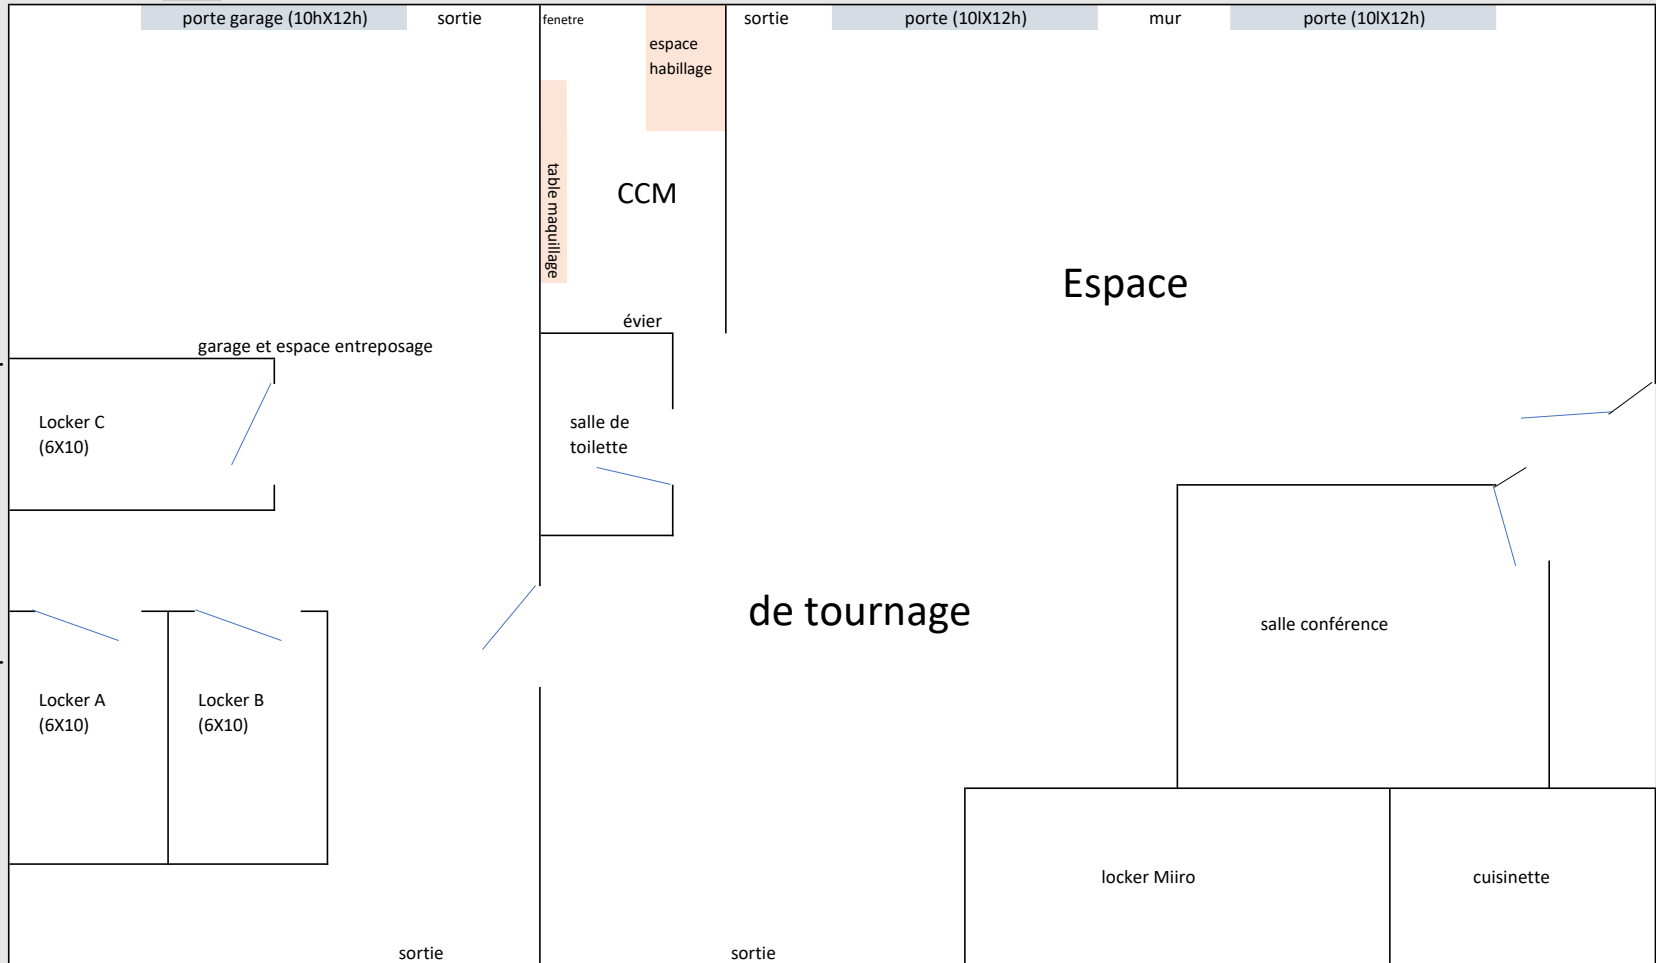

longueur totale : 52 pieds

profondeur totale : 38 pieds

PROJETS MIIRO INC. / Studio situé au 1100 rue Hérelle, Longueuil